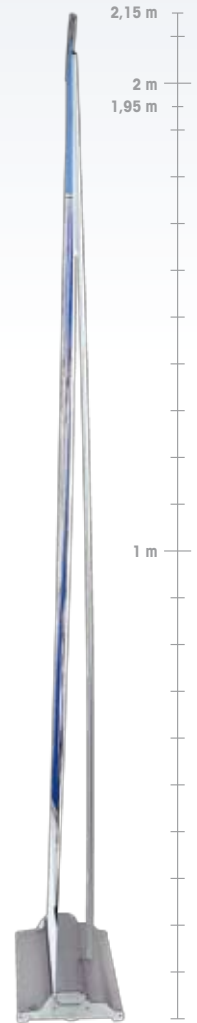

VÅR BELÖNADE KLASSIKER

Roll Up Classic har av Föreningen Svensk Forms Opinionsnämnd fått utmärkelsen "brukskonst"! Systemet är lätt att bära med sig och är snabbt klart för en presentation. Roll Up Classic finns i flera olika bredder och är tänkt för upprepad användning i olika typer av miljöer.

Bilden ligger väl skyddad under transport.

En stabil design med stödfötter som kompenserar för ojämt underlag.

INSTRUKTION – SE HELA FILMEN PÅ WWW.EXPOLINC.SE

FAKTA

Bredd (mm)	700	850	1000	1150
Höjd (mm)	1950	2150	2150	2150
Vikt (kg)	3,7	4,5	5,3	6,1
Färg	Silver	Svart/silver	Svart/silver	Silver

STANDARDPAKET

Roll Up Classic är ett komplett banner-system. Paketet innehåller kassett, stödpinne, panelstrip, toppprofil och väska.

TILLBEHÖR

Lågvoltspotlight som fördelar ljuset jämnt över hela bilden. Spotlighten, som finns i grått eller svart, transporteras i en nylonväska, som kan spännas fast på standardväskan.