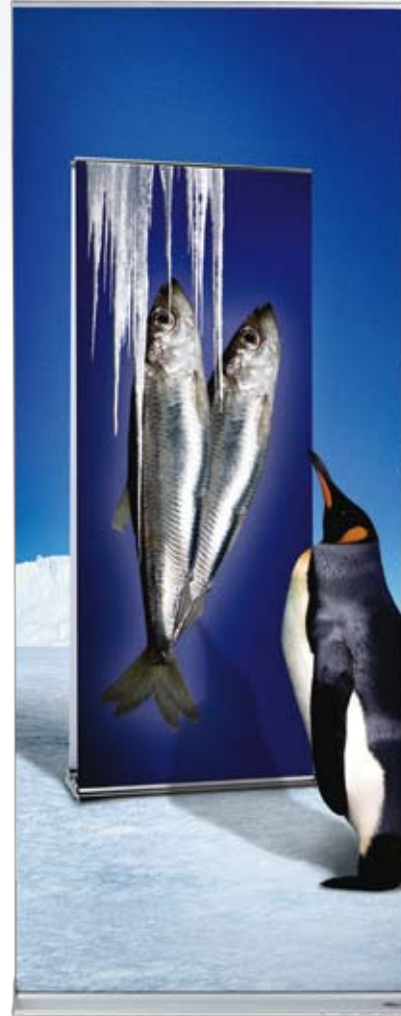

VÅR BELÖNADE KLASSIKER

Roll Up Classic har av Föreningen Svensk Forms Opinionsnämnd fått utmärkelsen "brukskonst"! Systemet är lätt att bära med sig och är snabbt klart för en presentation. Roll Up Classic finns i flera olika bredder och är tänkt för upprepad användning i olika typer av miljöer.

Bilden ligger väl skyddad under transport.

En stabil design med stödfötter som kompenserar för ojämt underlag.

INSTRUKTION – SE HELA FILMEN PÅ WWW.EXPOLINC.SE

FAKTA

Bredd (mm)	700	850	1000	1150
Höjd (mm)	1950	2150	2150	2150
Vikt (kg)	3,7	4,5	5,3	6,1
Färg	Silver	Svart/silver	Svart/silver	Silver

STANDARDPAKET

Roll Up Classic är ett komplett banner-system. Paketet innehåller kassett, stödpinne, panelstrip, toppprofil och väska.

TILLBEHÖR

Lågvoltspotlight som fördelar ljuset jämnt över hela bilden. Spotlighten, som finns i grått eller svart, transporteras i en nylonväska, som kan spännas fast på standardväskan.