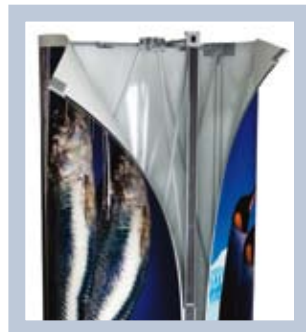

Enkelt att sätta upp och ta ner bildväderna.