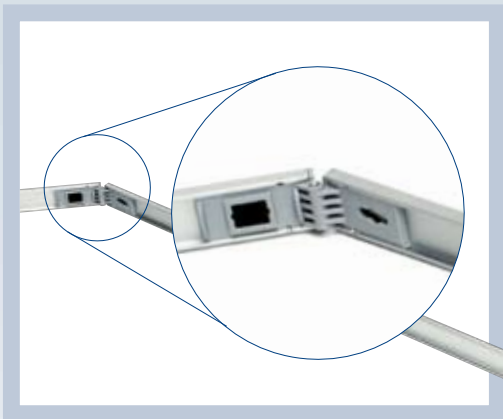

SVÄNGD ELLER RAK BILDVÄGG

Pop Up Magnetic är i dag en standard för stora bildväggar vid events och presentationer. Få lösa delar i kombination med en lätt och stabil konstruktion hjälper dig att skapa stor uppmärksamhet med obrutna fondväggar. Våra mindre system kan kopplas samman för att skapa ett större bildbudskap.

Vår omtalade magnetskena är länkad i tre delar, vilket innebär färre delar och en betydligt smidigare upp- och nedmontering.

Magnetskenan styrs i rätt läge mot en metall-del i ställningen. Bildvåderna faller snyggt och lätt på plats.

Låsfunktionen förstärker systemets stabilitet.

En ouppfälld Pop Up tar minimalt med plats.

INSTRUKTION – SE HELA FILMEN PÅ WWW.EXPOLINC.SE

BASICPAKET

För dig som inte kommer att flytta runt systemet utan till största delen ha det stående stationärt. Levereras i pappkartong.

SKAPA DIN EGEN REKLAM- PELARE

Pop Up Magnetic Tower är en portabel och flexibel budskapspelare för exempelvis en reception eller som ett komplement i en monter. Ett effektivt sätt att skapa uppmärksamhet och intresse på en liten golvyta.