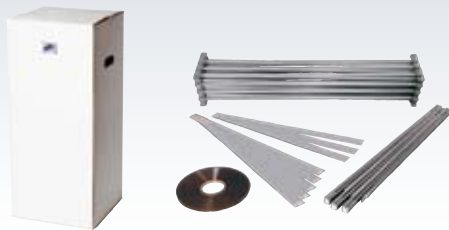

Vår omtalade magnetskena är länkad i tre delar, vilket innebär färre delar och en betydligt smidigare upp- och nedmontering.

Magnetskenan styrs i rätt läge mot en metall-del i ställningen. Bildvåderna faller snyggt och lätt på plats.

Låsfunktionen förstärker systemets stabilitet.

En ouppfälld Pop Up tar minimalt med plats.

INSTRUKTION – SE HELA FILMEN PÅ WWW.EXPOLINC.SE

BASICPAKET

För dig som inte kommer att flytta runt systemet utan till största delen ha det stående stationärt. Levereras i pappkartong.

Innehåll: Ställning, magnetskenor, panelupphängning, 30 m magnetband och leveranskartong.

TRAVELPAKET

För dig som reser mycket och vill ha ett system som är lätt och smidigt att ta med. Levereras i praktisk tygväska.

Innehåll: Ställning, magnetskenor, panelupphängning, 30 m magnetband, 200 W spotlights i skyddsförpackning samt transportväska med hjul.

PREMIUPAKET

En komplett lösning för alla tillfällen där det lilla extra ingår. Inkluderar en smart transportbox som snabbt och enkelt görs om till disk/podie.