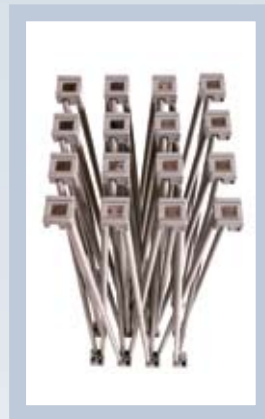

En ouppfälld Pop Up tar minimalt med plats.