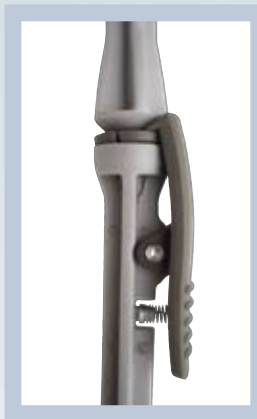

SVÄNGD ELLER RAK BILDVÄGG

Pop Up Magnetic är i dag en standard för stora bildväggar vid events och presentationer. Få lösa delar i kombination med en lätt och stabil konstruktion hjälper dig att skapa stor uppmärksamhet med obrutna fondväggar. Våra mindre system kan kopplas samman för att skapa ett större bildbudskap.

Vår omtalade magnetskena är länkad i tre delar, vilket innebär färre delar och en betydligt smidigare upp- och nedmontering.

Magnetskenan styrs i rätt läge mot en metall-del i ställningen. Bildvåderna faller snyggt och lätt på plats.

Låsfunktionen förstärker systemets stabilitet.

En ouppfälld Pop Up tar minimalt med plats.

INSTRUKTION – SE HELA FILMEN PÅ WWW.EXPOLINC.SE

BASICPAKET

För dig som inte kommer att flytta runt systemet utan till största delen ha det stående stationärt. Levereras i pappkartong.

SKAPA DIN EGEN REKLAM- PELARE

Pop Up Magnetic Tower är en portabel och flexibel budskapspelare för exempelvis en reception eller som ett komplement i en monter. Ett effektivt sätt att skapa uppmärksamhet och intresse på en liten golvyta.