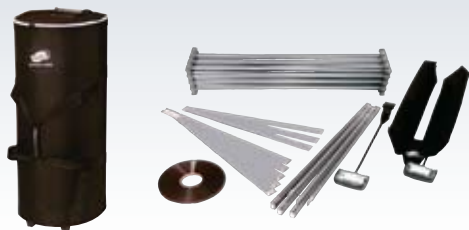

TRAVELPAKET

För dig som reser mycket och vill ha ett system som är lätt och smidigt att ta med. Levereras i praktisk tygväska.

Innehåll: Ställning, magnetskenor, panelupphängning, 30 m magnetband, 200 W spotlights i skyddsförpackning samt transportväska med hjul.