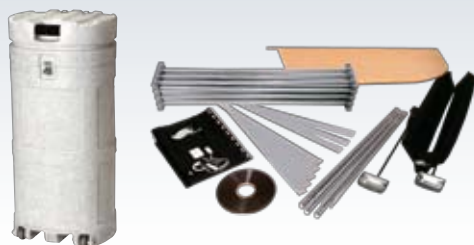

Vår omtalade magnetskena är länkad i tre delar, vilket innebär färre delar och en betydligt smidigare upp- och nedmontering.

Magnetskenan styrs i rätt läge mot en metall-del i ställningen. Bildvåderna faller snyggt och lätt på plats.

Innehåll: Ställning, magnetskenor, panelupphängning, 30 m magnetband och leveranskartong.

TRAVELPAKET

För dig som reser mycket och vill ha ett system som är lätt och smidigt att ta med. Levereras i praktisk tygväska.

Innehåll: Ställning, magnetskenor, panelupphängning, 30 m magnetband, 200 W spotlights i skyddsförpackning samt transportväska med hjul.

PREMIUPAKET

En komplett lösning för alla tillfällen där det lilla extra ingår. Inkluderar en smart transportbox som snabbt och enkelt görs om till disk/podie.